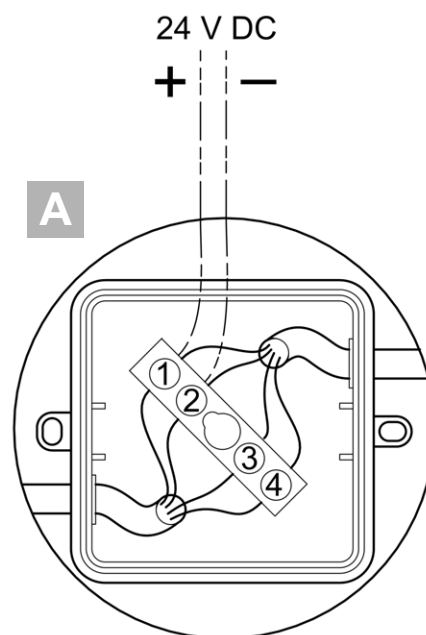

*) Die Platzierung der A3000open-Komponenten ist abhängig vom zur Verfügung stehenden Bauraum der jeweiligen Armatur.

1	rot
2	blau
3	weiß
4	schwarz