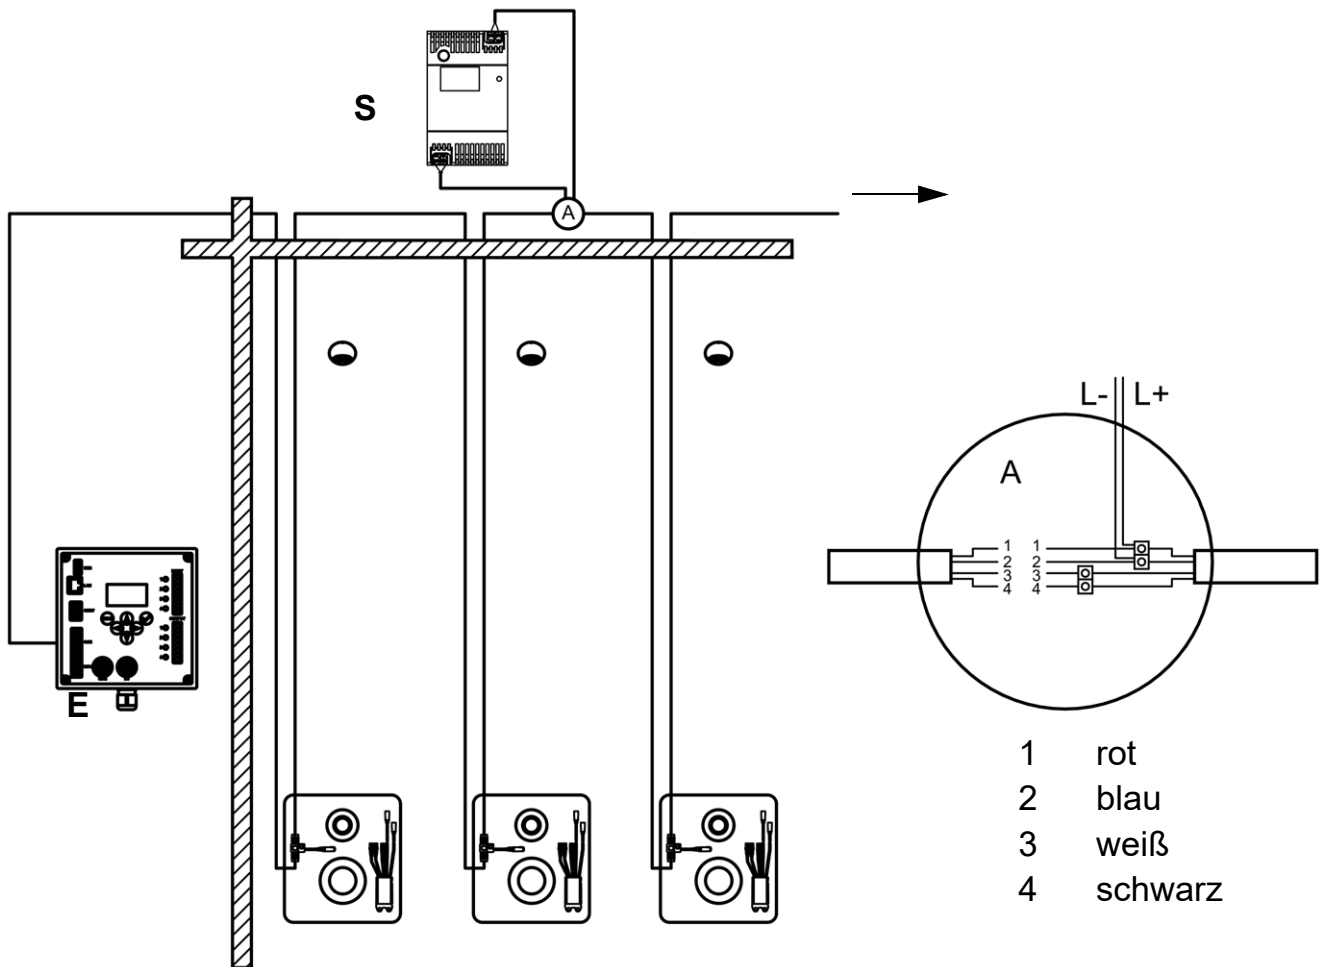

Planungshilfe

Systemnetzteil - A3000 open 230 V AC / 24 V DC

Best.-Nr.: 2030068573
ASEX1031

Achtung!

Hinweise zur Montage und zum Anschluss der Originalanleitung entnehmen.
Nichtbeachtung kann Sachschäden bewirken.

1. Anschlussbeispiel

I Anschlussbeispiel – Einspeisung zusätzliches Systemnetzteil für Leistungsaufnahme > 60 W an A3000open Anlagen

S ... Systemnetzteil
E ... ECC-Funktionscontroller
(max. 32 Armaturen)

II Anschlussbeispiel – Systemnetzteil 60 W
A3000open Anlage ohne ECC-Funktionscontroller

*) Die Platzierung der A3000open-Komponenten ist abhängig vom zur Verfügung stehenden Bauraum der jeweiligen Armatur.