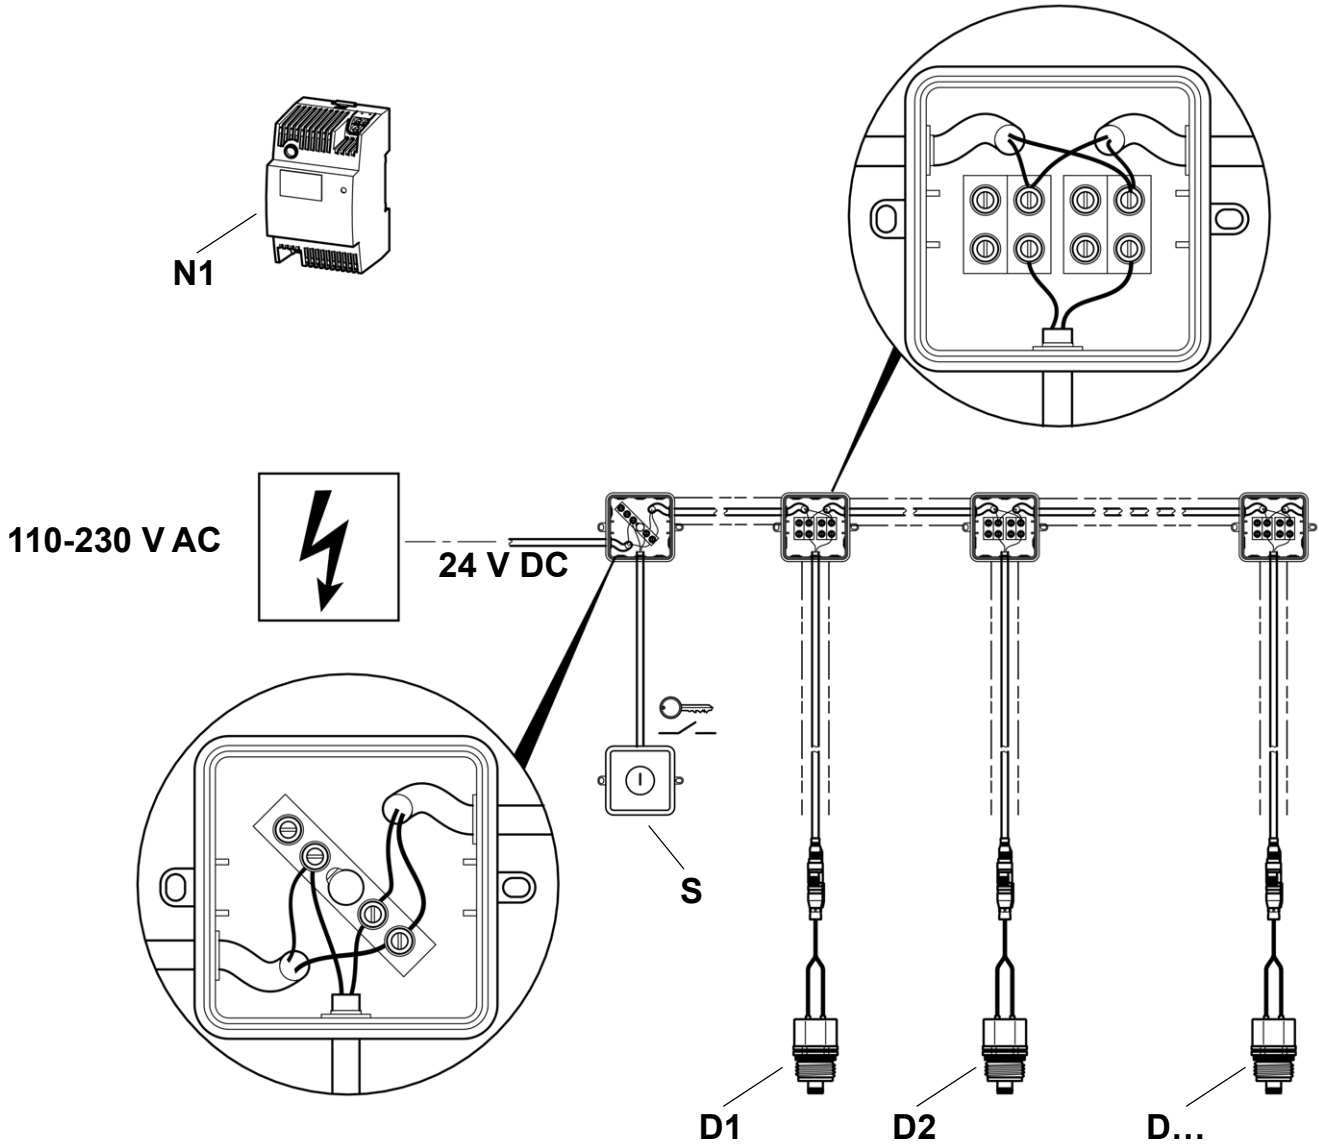

1. Anschlussbeispiel

I Anschlussbeispiel – Einspeisung zusätzliches Systemnetzteil für Leistungsaufnahme > 60 W an A3000open Anlagen

S ... Systemnetzteil
E ... ECC-Funktionscontroller
(max. 32 Armaturen)

II Anschlussbeispiel – Systemnetzteil 60 W
A3000open Anlage ohne ECC-Funktionscontroller

*) Die Platzierung der A3000open-Komponenten ist abhängig vom zur Verfügung stehenden Bauraum der jeweiligen Armatur.

- | | |
|---|---------|
| 1 | rot |
| 2 | blau |
| 3 | weiß |
| 4 | schwarz |

III Anschlussbeispiel – Option Thermische Desinfektion mit hydraulischen Armaturen

Die thermische Desinfektion wird für eine Armaturengruppe manuell über einen externen Schlüsselschalter gestartet.

Pos.-Nr.	Benennung
N1	Netzteil 60 W; max. 26 Armaturen
S	Schlüsselschalter
D1	Dusche 1
D2	Dusche 2
D...	Dusche...