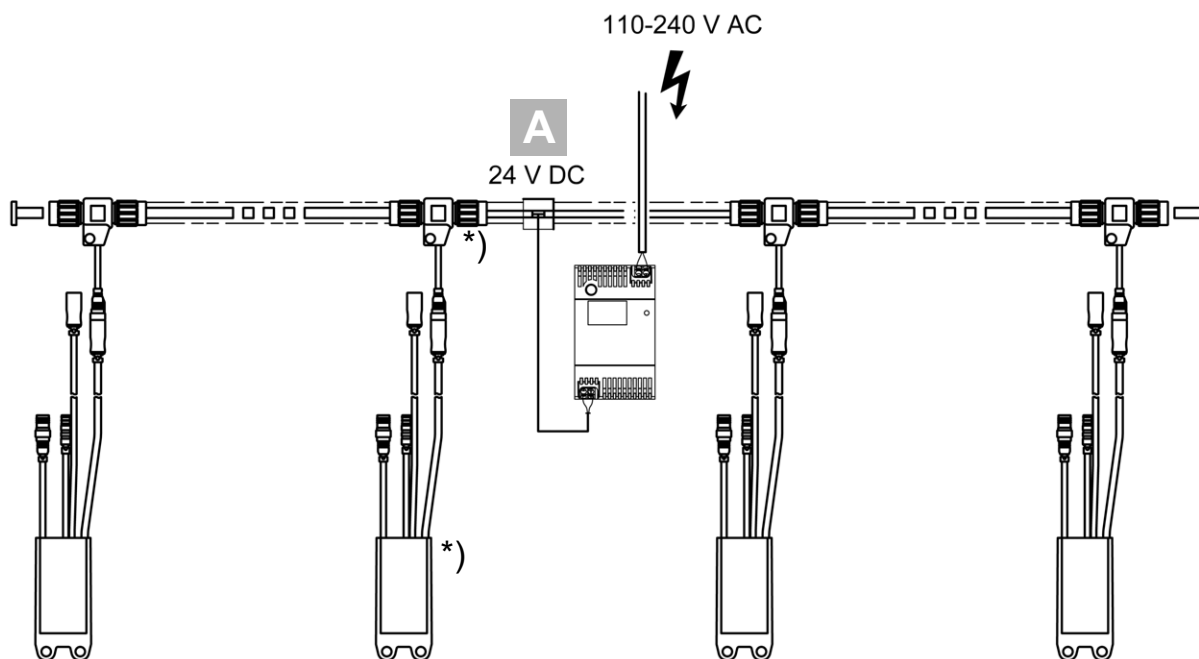

Planungshilfe

Systemnetzteil - A3000 open 230 V AC / 24 V DC

Best.-Nr.: 2030068573
ASEX1031

Achtung!

Hinweise zur Montage und zum Anschluss der Originalanleitung entnehmen.
Nichtbeachtung kann Sachschäden bewirken.

1. Anschlussbeispiel

I Anschlussbeispiel – Einspeisung zusätzliches Systemnetzteil für Leistungsaufnahme > 60 W an A3000open Anlagen

S ... Systemnetzteil
E ... ECC-Funktionscontroller
(max. 32 Armaturen)

II Anschlussbeispiel – Systemnetzteil 60 W
A3000open Anlage ohne ECC-Funktionscontroller

*) Die Platzierung der A3000open-Komponenten ist abhängig vom zur Verfügung stehenden Bauraum der jeweiligen Armatur.