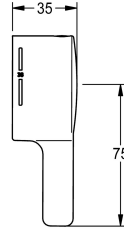

KWC F5L-Therm Hebelkappe

Modell-Linie: F5 | ASLT2001
Zubehör und Funktionsteile | Ersatzteile Duschen

KWC-Nr.

2030068665

Hebelkappe für Einhebel-Thermostat, Hebellänge 75 mm

Technische Daten

Füllmenge

1

Mengeneinheit

Stück

teamNumber

0