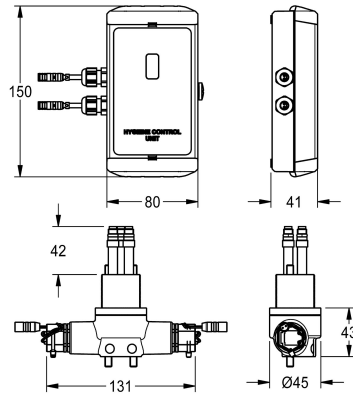

KWC F5L Hygieneeinheit für F5L Einhebel-Standbatterien

Modell-Linie: F5 | ACLX1001
Wascharmaturen | Zubehör Armaturen

KWC-Nr.

2030068985

Hygieneeinheit zur Aufputzmontage für F5L Einhebelmischer mit Ausladung 100 mm

2030068986

Hygieneeinheit zur Aufputzmontage für F5L Einhebelmischer mit Ausladung 125 mm

Hygieneeinheit für F5L Einhebelmischer, Ausladung 100 mm, zur Durchführung einer automatischen Hygienespülung und programmgesteuerten thermischen Desinfektion. Funktionsblock mit 2 Magnetventilkartuschen und elektronischer Steuereinheit im Gehäuse aus Kunststoff zur Aufputzmontage, für Batterie- oder Netzbetrieb, 6 V DC.

Aktivierte Hygienespülung, fixe Intervallzeit 24 Stunden und Speicherung von Statistikdaten. Mit Möglichkeit der Parametrierung und Kommunikation über optionale bidirektionale Fernbedienung.

Batteriefach inklusive Batterie oder Steckernetzteil muss separat bestellt werden.

Technische Daten

Füllmenge	1
Mengeneinheit	Stück
teamNumber	0

Füllmenge	1
Mengeneinheit	Stück
teamNumber	0

Notwendiges Zubehör

Batteriefach

3600002063
ACEX9023

Steckernetzteil

3600002062
ACEX9022