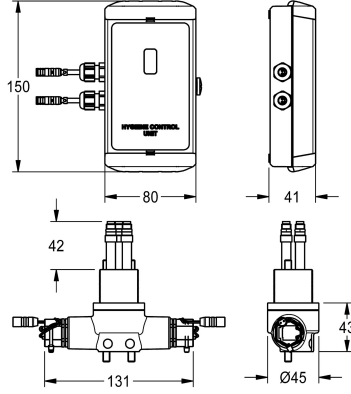

KWC F5L

Hygieniayksikkö F5L yksiotehanalle

Modell-Linie: F5 | ACLX1001

Hanat | Täydennysosat

KWC-No.

2030068985

Hygieniayksikkö F5L yksiotehanalle, ulottuma 100 mm

2030068986

Hygieniayksikkö F5L yksiotehanalle, ulottuma 125 mm

Hygieniayksikkö F5L yksiotehanalle, ulottuma 100 mm. Automaattiselle hygieniahuhtelulle ja ohjelmoidulle lämpödesinfioinnille. Toimintayksikkö seinäasennukseen akkua tai verkkovirtaa varten, 6 V DC.