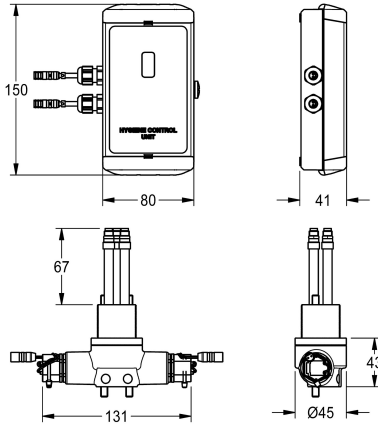

KWC Hygienenhet för F5L engreppsblandare Hygienická jednotka pro pákovou stojánkovou baterii

Modell-Linie: F5 | ACLX1003

Umyvadlové armatury | Příslušenství Armatury

KWC-No.

2030068985

Hygienická jednotka pro F5L pákovou stojánkovou baterii s rozpětím 100 mm

2030068986

Hygienická jednotka pro F5L pákovou stojánkovou baterii s rozpětím 125 mm

Hygienická jednotka pro pákové směšovací baterie F5L, rozpětí 125 mm, k provádění automatického hygienického proplachování a termické dezinfekce řízené programem. Funkční blok s dvěma kartušemi s elektromagnetickým ventilem a elektronikou řídicí jednotkou v plastovém pouzdru k montáži na omítku, pro bateriový nebo síťový provoz, 6 V DC.