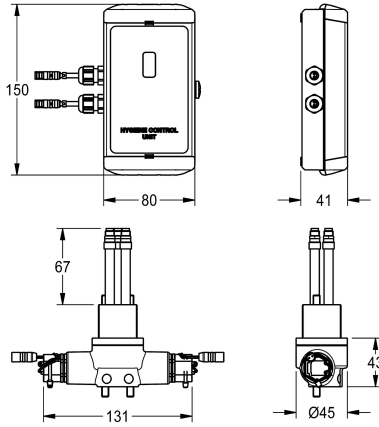

KWC F5L Hygieneeinheit für F5L Einhebel-Standbatterien

Modell-Linie: F5 | ACLX1003
Wascharmaturen | Zubehör Armaturen

KWC-Nr.

2030068985

Hygieneeinheit zur Aufputzmontage für F5L Einhebelmischer mit Ausladung 100 mm

2030068986

Hygieneeinheit zur Aufputzmontage für F5L Einhebelmischer mit Ausladung 125 mm

Hygieneeinheit für F5L Einhebelmischer, Ausladung 125 mm, zur Durchführung einer automatischen Hygienespülung und programmgesteuerten thermischen Desinfektion. Funktionsblock mit 2 Magnetventilkartuschen und elektronischer Steuereinheit im Gehäuse aus Kunststoff zur Aufputzmontage, für Batterie- oder Netzbetrieb, 6 V DC.

Aktivierte Hygienespülung, fixe Intervallzeit 24 Stunden und Speicherung von Statistikdaten. Mit Möglichkeit der Parametrierung und Kommunikation über optionale bidirektionale Fernbedienung.

Batteriefach inklusive Batterie oder Steckernetzteil muss separat bestellt werden.

Technische Daten

Füllmenge

1

Mengeneinheit

Stück

Notwendiges Zubehör

Batteriefach

3600002063
ACEX9023

Steckernetzteil

2030039823
ACEX9002

Steckernetzteil

3600002062
ACEX9022