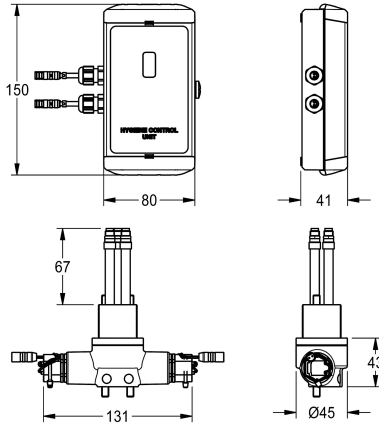

KWC F5L

Hygieneeinheit für F5L Einhebel-Standbatterien

Modell-Linie: F5 | ACLX1003

Wascharmaturen | Zubehör Armaturen

KWC-Nr.

2030068985

Hygieneeinheit zur Aufputzmontage für F5L Einhebelmischer mit Ausladung 100 mm

2030068986

Hygieneeinheit zur Aufputzmontage für F5L Einhebelmischer mit Ausladung 125 mm

Hygieneeinheit für F5L Einhebelmischer, Ausladung 125 mm, zur Durchführung einer automatischen Hygienespülung und programmgesteuerten thermischen Desinfektion. Funktionsblock mit 2 Magnetventilkartuschen und elektronischer Steuereinheit im Gehäuse aus Kunststoff zur Aufputzmontage, für Batterie- oder Netzbetrieb, 6 V DC.

Aktivierte Hygienespülung, fixe Intervallzeit 24 Stunden und Speicherung von Statistikdaten. Mit Möglichkeit der Parametrierung und Kommunikation über optionale bidirektionale Fernbedienung.

Batteriefach inklusive Batterie oder Steckernetzteil muss separat bestellt werden.

Technische Daten

Füllmenge	1
Mengeneinheit	Stück
teamNumber	0

1
Stück
0

Notwendiges Zubehör

Batteriefach

3600002063
ACEX9023

Steckernetzteil

2030039823
ACEX9002

Steckernetzteil

3600002062
ACEX9022