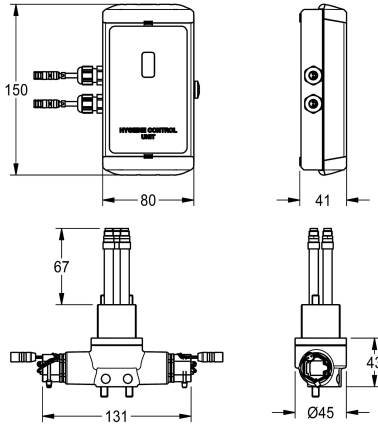

KWC F5L

Hygieneeinheit für F5L Einhebel-Standbatterien

Modell-Linie: F5 | ACLX1003

Wascharmaturen | Zubehör Armaturen

KWC-Nr.

2030068985

Hygieneeinheit zur Aufputzmontage für F5L Einhebelmischer mit Ausladung 100 mm

2030068986

Hygieneeinheit zur Aufputzmontage für F5L Einhebelmischer mit Ausladung 125 mm

Hygieneeinheit für F5L Einhebelmischer, Ausladung 125 mm, zur Durchführung einer automatischen Hygienespülung und programmgesteuerten thermischen Desinfektion. Funktionsblock mit 2 Magnetventilkartuschen und elektronischer Steuereinheit im Gehäuse aus Kunststoff zur Aufputzmontage, für Batterie- oder Netzbetrieb, 6 V DC.

Technische Daten

Füllmenge

1

Mengeneinheit

Stück

Notwendiges Zubehör

Batteriefach

3600002063
ACEX9023

Steckernetzteil

2030039823
ACEX9002

Steckernetzteil

3600002062
ACEX9022

KWC F5L

Hygieneeinheit für F5L Einhebel-Standbatterien

Modell-Linie: F5 | ACLX1003

Wascharmaturen | Zubehör Armaturen