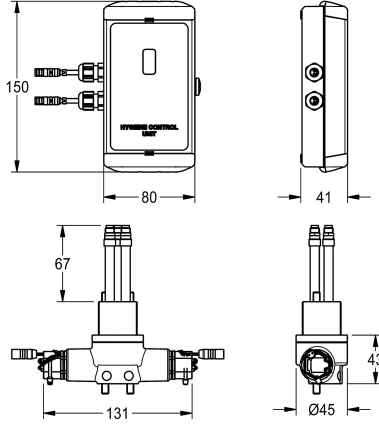

KWC F5L

Hygieniayksikkö F5L yksiotehanalle

Modell-Linie: F5 | ACLX1003

Hanat | Täydennysosat

KWC-No.

2030068985

Hygieniayksikkö F5L yksiotehanalle, ulottuma 100 mm

2030068986

Hygieniayksikkö F5L yksiotehanalle, ulottuma 125 mm

Hygieniayksikkö F5L yksiotehanalle, ulottuma 125 mm, liitosletkulla, automaattisen hygieniahuuhtelun ja ohjelmoidun lämpödesinfioinnin suorittamiseen. Toimintayksikkö kahdella magneettiventtiilillä ja elektronisella ohjausyksiköllä seinän sisäiseen asennukseen

seinäkotelolla ja 150 x 80 mm:n muovikannella. Paristo- tai verkkovirtakäyttöön, 6 V DC. Aktivoi hygieniahuuhtelun 24 h välein sekä tilastietojen tallennus. Mahdollisuus parametrisointiin ja kommunikointiin valinnaisella kaksisuuntaisella kaukosäätimellä.