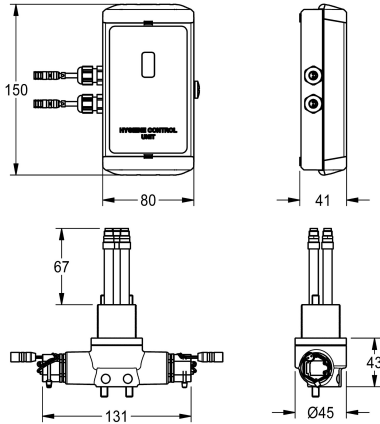

KWC F5L Hygienenhet för engreppsblandare

Modell-Linie: F5 | ACLX1003
Kranar | Kompletterande delar kranar

KWC-No.

2030068985

Hygiene unit for surface-mounting for F5L single-lever mixers with projection 100 mm

2030068986

Hygiene unit for surface-mounting for F5L single-lever mixers with projection 125 mm

Hygienenhet för F5L engreppsblandare, öppning 125 mm, med anslutningsslangar, för automatisk hygienspolning och programstyrd ter misk desinfektion. Funktionsblock med 2 magnetventilpatroner och elektronisk styrenhet i plasthus för