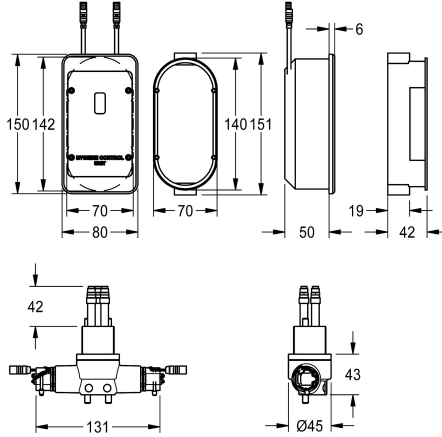

KWC F5L

Hygienická jednotka k podomítkové montáži pro F5L pákovou stojánkovou baterii

Modell-Linie: F5 | ACLX1005

Umyvadlové armatury | Příslušenství Armatury

KWC-No.

2030068987

Hygiene unit for in-wall installation for F5L single lever mixers with projection 100 mm

2030068988

Hygienická jednotka pro F5L pákovou stojánkovou baterii s rozpětím 125 mm

Hygienická jednotka pro pákové směšovací baterie F5L, rozpětí 100 mm, k provádění automatického hygienického proplachování a termické dezinfekce řízené programem. Funkční blok s dvěma kartušemi s elektromagnetickým ventilem a elektronikou řídicí jednotkou k montáži pod omítku v umělohmotném pouzdru s krytem

150 x 80 mm, pro bateriový nebo síťový provoz, 6 V DC. Aktivované hygienické proplachování, pevný časový interval 24 hodin a ukládání statistických údajů. S možností nastavení funkčních parametrů a komunikace pomocí volitelného obousměrného dálkového ovládání.