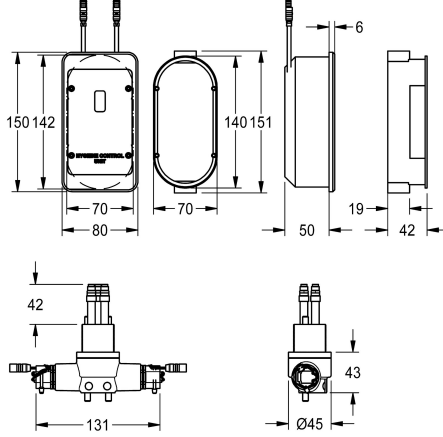

## KWC F5L

Hygieneeinheit zur Wandeinbaumontage für F5L Einhebel-Standbatterien

Modell-Linie: F5 | ACLX1005

Wascharmaturen | Zubehör Armaturen

#### 2030068987

Hygieneeinheit zur Wandeinbaumontage für F5L Einhebel-Standbatterien mit Ausladung 100 mm

#### 2030068988

Hygieneeinheit zur Wandeinbaumontage für F5L Einhebel-Standbatterien mit Ausladung 125 mm

Hygieneeinheit für F5L Einhebelmischer, Ausladung 100 mm, zur Durchführung einer automatischen Hygienespülung und programmgesteuerten thermischen Desinfektion. Funktionsblock mit 2 Magnetventilkartuschen, elektronischer Steuereinheit zur Wandeinbaumontage mit Wandeinbaudose und Abdeckung aus Kunststoff 150 x 80 mm, für Batterie- oder Netzbetrieb, 6 V DC.