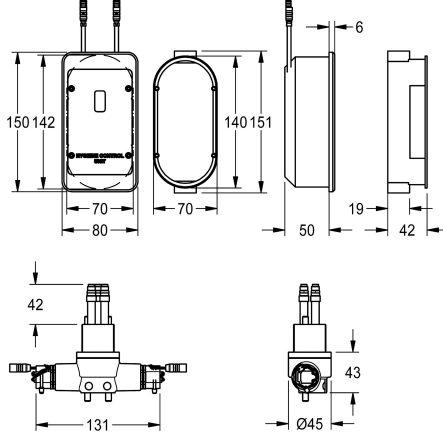

KWC F5L

Hygieneeinheit zur Wandeinbaumontage für F5L Einhebel-Standbatterien

Modell-Linie: F5 | ACLX1005

Wascharmaturen | Zubehör Armaturen

KWC-Nr.

2030068987

Hygieneeinheit zur Wandeinbaumontage für F5L Einhebel-Standbatterien mit Ausladung 100 mm

2030068988

Hygieneeinheit zur Wandeinbaumontage für F5L Einhebel-Standbatterien mit Ausladung 125 mm

Hygieneeinheit für F5L Einhebelmischer, Ausladung 100 mm, zur Durchführung einer automatischen Hygienespülung und programmgesteuerten thermischen Desinfektion. Funktionsblock mit 2 Magnetventilkartuschen, elektronischer Steuereinheit zur Wandeinbaumontage mit Wandeinbaudose und Abdeckung aus Kunststoff 150 x 80 mm, für Batterie- oder Netzbetrieb, 6 V DC.

Technische Daten

Füllmenge

1

Mengeneinheit

Stück

Notwendiges Zubehör

Batteriefach

3600002063

ACEX9023

Wandeinbau-Netzteil

2030039825

ACEX9003

KWC F5L

Hygieneeinheit zur Wandeinbaumontage für F5L Einhebel-Standbatterien

Modell-Linie: F5 | ACLX1005

Wascharmaturen | Zubehör Armaturen