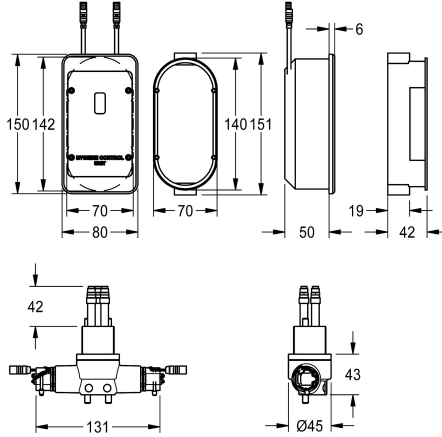

KWC F5L

Podzespół higieniczny do montażu podtynkowego do jednouchwytywnej baterii F5L

Modell-Linie: F5 | ACLX1005

Armatura umywalkowa | Wyposażenie dodatkowe do armatur umywalkowych

KWC-No.

2030068987

Podzespół higieniczny do montażu podtynkowego do jednouchwytywnej baterii F5L z wysięg 100 mm

2030068988

Podzespół higieniczny do montażu podtynkowego do jednouchwytywnej baterii F5L z wysięg 125 mm

Podzespół higieniczny do baterii jednouchwytywnej F5L, wysięg 100 mm, do przeprowadzania automatycznego płukania higienicznego oraz sterowanej programem dezynfekcji termicznej. Blok funkcyjny z 2 kartuszami z zaworem elektromagnetycznym, sterownikiem elektronicznym do montażu podtynkowego, z pojemnikiem

Zasilacz podtynkowy

2030039825
ACEX9003

KWC F5L

Podzespół higieniczny do montażu podtynkowego do jednouchwytywnej baterii F5L

Modell-Linie: F5 | ACLX1005

Armatura umywalkowa | Wyposażenie dodatkowe do armatur umywalkowych