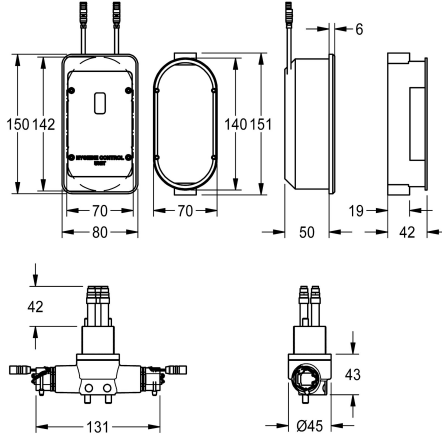

## KWC F5L

Hygienenhet för F5L engreppsblandare

Modell-Linie: F5 | ACLX1005

Kranar | Kompletterande delar kranar

#### 2030068987

Hygiene unit for in-wall installation for F5L single lever mixers with projection 100 mm

#### 2030068988

Hygiene unit for in-wall installation for single lever mixers with projection 125 mm

Hygienenhet för F5L engreppsblandare, öppning 100 mm, med anslutningsslangar, för automatisk hygienspolning och programstyrd ter misk desinfektion. Funktionsblock med 2 magnetventilpatroner, elektronisk styrenhet för dold montering med