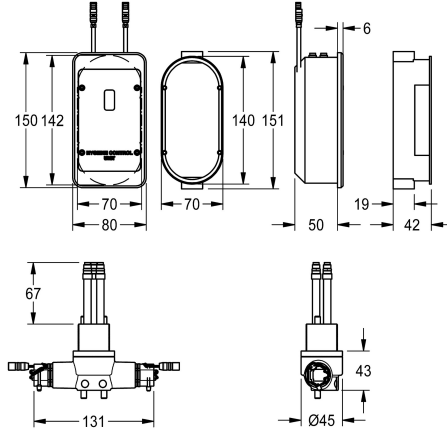

KWC F5L

Hygiene unit for in-wall installation for single lever mixers

Modell-Linie: F5 | ACLX1007

Umyvadlové armatury | Příslušenství Armatury

KWC-No.

2030068987

Hygiene unit for in-wall installation for F5L single lever mixers with projection 100 mm

2030068988

Hygienická jednotka pro F5L pákovou stojánkovou baterii s rozpětím 125 mm

Hygienická jednotka pro pákové směšovací baterie F5L, rozpětí 125 mm, k provádění automatického hygienického proplachování a termické dezinfekce řízené programem. Funkční blok s dvěma kartušemi s elektromagnetickým ventilem a elektronikou řídicí jednotkou k montáži pod omítku v plastovém pouzdru s krytem 150