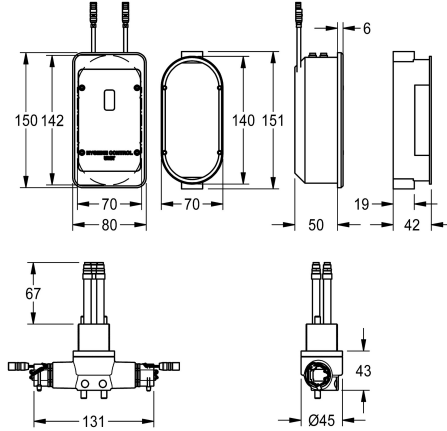

## KWC F5L

Hygieneeinheit zur Wandeinbaumontage für Einhebel-Standbatterien

Modell-Linie: F5 | ACLX1007

Wascharmaturen | Zubehör Armaturen

#### 2030068987

Hygieneeinheit zur Wandeinbaumontage für F5L Einhebel-Standbatterien mit Ausladung 100 mm

#### 2030068988

Hygieneeinheit zur Wandeinbaumontage für F5L Einhebel-Standbatterien mit Ausladung 125 mm

Hygieneeinheit für F5L Einhebelmischer, Ausladung 125 mm, zur Durchführung einer automatischen Hygienespülung und programmgesteuerten thermischen Desinfektion. Funktionsblock mit 2 Magnetventilkartuschen, elektronischer Steuereinheit zur Wandeinbaumontage mit Wandeinbaudose und Abdeckung aus Kunststoff 150 x 80 mm, für Batterie- oder Netzbetrieb, 6 V DC.

### Technische Daten

Füllmenge	1
Mengeneinheit	Stück
IgPosNumber	63FY20D

1
Stück
63FY20D