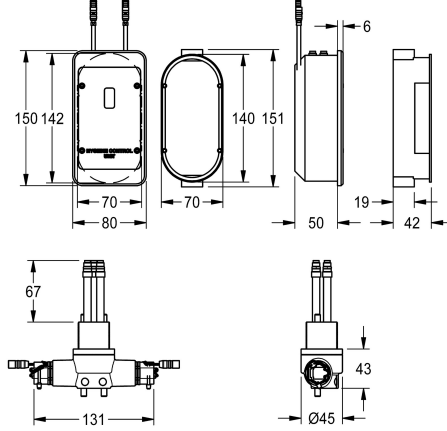

## KWC F5L

Hygieneeinheit zur Wandeinbaumontage für Einhebel-Standbatterien

Modell-Linie: F5 | ACLX1007

Wascharmaturen | Zubehör Armaturen

#### 2030068987

Hygieneeinheit zur Wandeinbaumontage für F5L Einhebel-Standbatterien mit Ausladung 100 mm

#### 2030068988

Hygieneeinheit zur Wandeinbaumontage für F5L Einhebel-Standbatterien mit Ausladung 125 mm

Hygieneeinheit für F5L Einhebelmischer, Ausladung 125 mm, zur Durchführung einer automatischen Hygienespülung und programmgesteuerten thermischen Desinfektion. Funktionsblock mit 2 Magnetventilkartuschen, elektronischer Steuereinheit zur Wandeinbaumontage mit Wandeinbaudose und Abdeckung aus Kunststoff 150 x 80 mm, für Batterie- oder Netzbetrieb, 6 V DC.