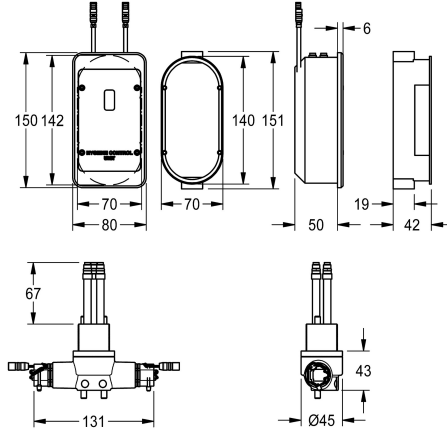

## KWC F5L

Podzespół higieniczny do montażu podtynkowego do jednouchwytywowej baterii

Modell-Linie: F5 | ACLX1007

Armatura umywalkowa | Wyposażenie dodatkowe do armatur umywalkowych

#### 2030068987

Podzespół higieniczny do montażu podtynkowego do jednouchwytywowej baterii F5L z wysięg 100 mm

#### 2030068988

Podzespół higieniczny do montażu podtynkowego do jednouchwytywowej baterii F5L z wysięg 125 mm

Podzespół higieniczny do baterii jednouchwytywowej F5L, wysięg 125 mm, do przeprowadzania automatycznego płukania higienicznego oraz sterowanej programem dezynfekcji termicznej. Blok funkcyjny z 2 kartuszami z zaworem elektromagnetycznym, sterownikiem elektronicznym do montażu podtynkowego, z pojemnikiem