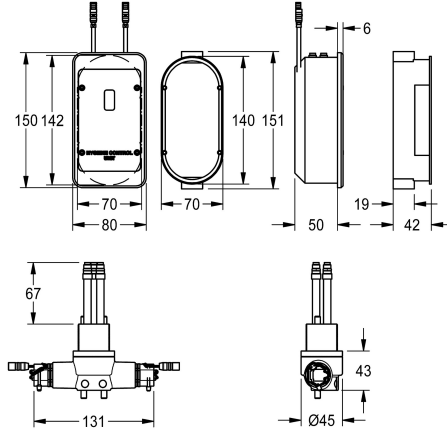

KWC F5L Hygienenhet för engreppsblandare

Modell-Linie: F5 | ACLX1007

Kranar | Kompletterande delar kranar

KWC-No.

2030068987

Hygiene unit for in-wall installation for F5L single lever mixers with projection 100 mm

2030068988

Hygiene unit for in-wall installation for single lever mixers with projection 125 mm

Hygienenhet för F5L engreppsblandare, öppning 125 mm, med anslutningsslangar, för automatisk hygienspolning och programstyrd ter misk desinfektion. Funktionsblock med 2 magnetventilpatroner, elektronisk styrenhet för dold montering med

väggmonteringslåda och plastkåpa 150 x 80 mm, för batteri- eller nätdrift, 6 V DC. Aktiverad hygienspolning, fast intervall på 24 timmar. Med möjlighet till parameterinställning och kommunikation via dubbelriktad fjärrkontroll (tillval).