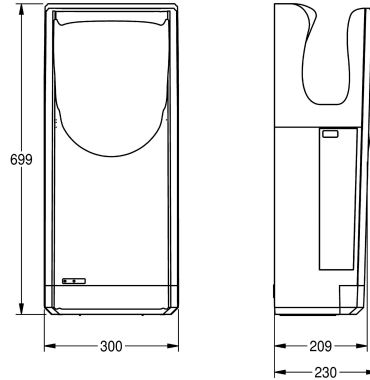

### KWC-Nr.

**2030069907**

High Speed Händetrockner "Hands-in" für Aufputzmontage aus antibakteriellem ABS-Kunststoff, Farbe Silber, Trocknungszeit 7-10 Sekunden, hygienisch dank berührungsloser opto-elektronisch gesteuerter Auslösung und integriertem HEPA Filter, Luftgeschwindigkeit einstellbar, optional Warm- oder Kaltluft, Selbstabschaltung nach 25 Sekunden, Wassertank- und Ablauf können separat gereinigt werden, Schutzart IP44. Kabel und Stecker nicht im Lieferumfang enthalten.

Anschlussspannung 220-240 V, 50-60 Hz  
Gesamtleistung 1250-1650 W  
Heizleistung 550 W  
Geräuschpegel 65-69 dB(A)  
Luftgeschwindigkeit 75-100 m/s  
Wassertankkapazität 800 ml

Abmessungen 300 x 699 x 230 mm (B x H x T)

### Technische Daten

Luftgeschwindigkeit	verstellbar
Luftmenge	244 Kubikmeter/Stunde
Eingangsspannung Hz	60 Hertz (1/Sekunde)
Eingangsspannung V	230 Volt
Eingangsspannung V max	240 Volt
Eingangsspannung V min	220 Volt
Heizleistung	550 Watt
Material	Kunststoff
Gesamttiefe	230 mm
Gesamthöhe	699 mm
Gesamtbreite	300 mm
Schutzart IP	IP44
Geräuschpegel	69 Dezibel (A-Bewertung)
Gesamtleistung	1.650 Watt
Art der Montage	Wandmontage
Art der Bedienung	Sensorbetätigung
Grundfarbe	silber

verstellbar
244 Kubikmeter/Stunde
60 Hertz (1/Sekunde)
230 Volt
240 Volt
220 Volt
550 Watt
Kunststoff
230 mm
699 mm
300 mm
IP44
69 Dezibel (A-Bewertung)
1.650 Watt
Wandmontage
Sensorbetätigung
silber