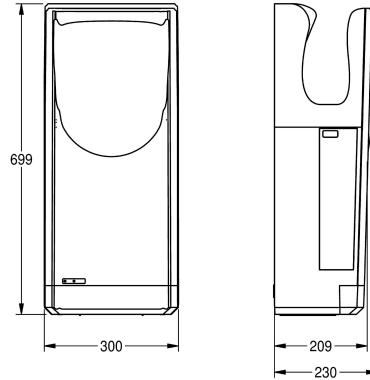

KWC Hands-in Händetrockner

Modell-Linie: **DRIERS | DRYX600**
Hände- und Haartrockner | Händetrockner

KWC-Nr.

2030069907

High Speed Händetrockner "Hands-in" für Aufputzmontage aus antibakteriellem ABS-Kunststoff, Farbe Silber, Trocknungszeit 7-10 Sekunden, hygienisch dank berührungsloser opto-elektronisch gesteuerter Auslösung und integriertem HEPA Filter, Luftgeschwindigkeit einstellbar, optional Warm- oder Kaltluft, Selbstabschaltung nach 25 Sekunden, Wassertank- und Ablauf können separat gereinigt werden, Schutzart IP44. Kabel und Stecker nicht im Lieferumfang enthalten.

Anschlussspannung 220-240 V, 50-60 Hz
Gesamtleistung 1250-1650 W
Heizleistung 550 W
Geräuschpegel 65-69 dB(A)
Luftgeschwindigkeit 75-100 m/s
Wassertankkapazität 800 ml

Abmessungen 300 x 699 x 230 mm (B x H x T)

verstellbar
244 Kubikmeter/Stunde
60 Hertz (1/Sekunde)
230 Volt
240 Volt
220 Volt
550 Watt
Kunststoff
230 mm
699 mm
300 mm
IP44
69 Dezibel (A-Bewertung)
1.650 Watt
Wandmontage
Sensorbetätigung
silber
572002
4651 696