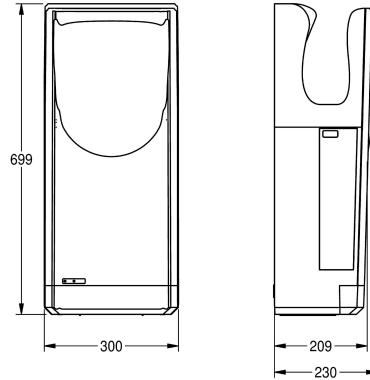

KWC Hands-in Händetrockner

Modell-Linie: **DRIERS | DRYX600**
Hände- und Haartrockner | Händetrockner

KWC-Nr.

2030069907

High Speed Händetrockner "Hands-in" für Aufputzmontage aus antibakteriellem ABS-Kunststoff, Farbe Silber, Trocknungszeit 7-10 Sekunden, hygienisch dank berührungsloser opto-elektronisch gesteuerter Auslösung und integriertem HEPA Filter, Luftgeschwindigkeit einstellbar, optional Warm- oder Kaltluft, Selbstabschaltung nach 25 Sekunden, Wassertank- und Ablauf können separat gereinigt werden, Schutzart IP44. Kabel und Stecker nicht im Lieferumfang enthalten.

Anschlussspannung 220-240 V, 50-60 Hz
Gesamtleistung 1250-1650 W
Heizleistung 550 W
Geräuschpegel 65-69 dB(A)
Luftgeschwindigkeit 75-100 m/s
Wassertankkapazität 800 ml

Abmessungen 300 x 699 x 230 mm (B x H x T)

verstellbar
244 Kubikmeter/Stunde
60 Hertz (1/Sekunde)
230 Volt
240 Volt
220 Volt
550 Watt
Kunststoff
230 mm
699 mm
300 mm
IP44
69 Dezibel (A-Bewertung)
1.650 Watt
Wandmontage
Sensorbetätigung
silber

Verbrauchsmaterial