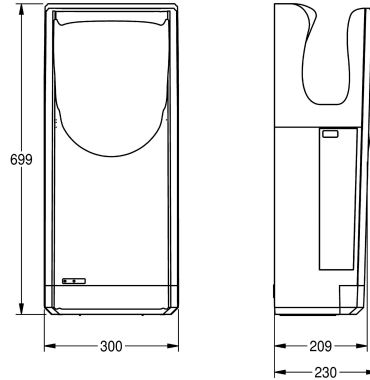

KWC Hands-in sèche-mains

Modell-Linie: DRIERS | DRYX600
Sèche-mains et sèche-cheveux | Sèches-mains

KWC-No.

2030069907

Sèche-mains grande vitesse « hands-in » hygiénique grâce à un actionnement à commande opto-électronique et filtre HEPA intégré, pour montage mural, en plastique ABS antibactérien, couleur argent, temps de séchage de 7 à 10 secondes, vitesse de l'air réglable, air chaud ou froid en option, arrêt automatique après 25 secondes, réservoir d'eau et écoulement pouvant être nettoyés séparément, type de protection IP44. Câble et prise non fournis.

Tension d'alimentation 220-240 V, 50-60 Hz
Performances 1250-1650 W
Chauffage 550 W
Niveau sonore 65-69 dB @ 1m
Vitesse de l'air 75-100 m/s
Capacité du réservoir d'eau 800 ml
Dimensions 300 x 699 x 230 mm (L x H x P)

Ajustable
244 Mètre cube/heure
60 hertz (1/seconde)
230 Volt
240 Volt
220 Volt
550 Watt
Synthétique
230 mm
699 mm
300 mm
44
69 Décibel (évaluation A)
1,650 Watt
Montage mural
Fonctionnement du détecteur
SILVER
572002
4651 696