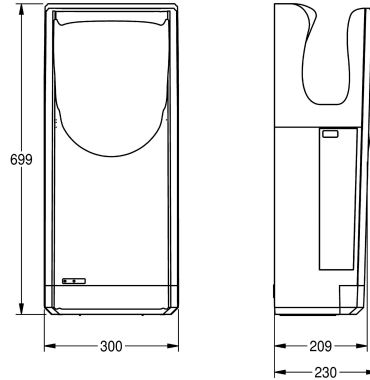

### KWC-No.

**2030069907**

Sèche-mains grande vitesse « hands-in » hygiénique grâce à un actionnement à commande opto-électronique et filtre HEPA intégré, pour montage mural, en plastique ABS antibactérien, couleur argent, temps de séchage de 7 à 10 secondes, vitesse de l'air réglable, air chaud ou froid en option, arrêt automatique après 25 secondes, réservoir d'eau et écoulement pouvant être nettoyés séparément, type de protection IP44. Câble et prise non fournis.

Tension d'alimentation 220-240 V, 50-60 Hz  
Performances 1250-1650 W  
Chauffage 550 W  
Niveau sonore 65-69 dB @ 1m  
Vitesse de l'air 75-100 m/s  
Capacité du réservoir d'eau 800 ml  
Dimensions 300 x 699 x 230 mm (L x H x P)

Ajustable
244 Mètre cube/heure
60 hertz (1/seconde)
230 Volt
240 Volt
220 Volt
550 Watt
Synthétique
230 mm
699 mm
300 mm
44
69 Décibel (évaluation A)
1,650 Watt
Montage mural
Fonctionnement du détecteur
SILVER