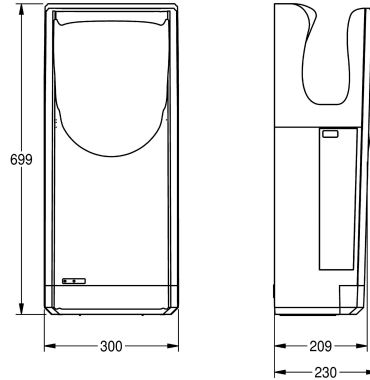

### KWC-No.

**2030069907**

High Speed handdroger "Hands-in" voor opbouwmontage, van antibacterieel ABS-kunststof, zilverkleurig, droogtijd 7-10 seconden, hygiënisch dankzij opto-elektronisch gestuurde bediening en geïntegreerde HEPA filter, luchtsnelheid instelbaar, warme- of koude lucht, automatische uitschakeling na 25 seconden, watertank- en afvoer kunnen separaat gereinigd worden, beschermingsklasse IP44. Exclusief kabel en stekker.

Aansluitspanning 220-240 V, 50-60 Hz  
Totaal vermogen 1250-1650 W  
Verwarming 550 W  
Geluidsniveau 65-69 dB op 1 m afstand  
Luchtsnelheid 75-100 m/s  
Watertankcapaciteit 800 ml  
Afmetingen 300 x 699 x 230 mm (B x H x D)