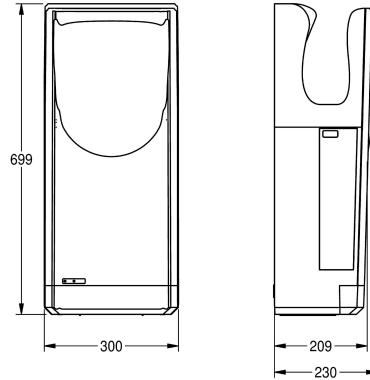

### KWC-No.

**2030069907**

"Hands-in" handtork med högt varvtal för utanpåliggande montering av antibakteriell ABS-plast, silverfärgad, torktid 7-10 sekunder, hygienisk tack vare beröringsfri, optoelektroniskt styrd aktivering och integrerat HEPA-filter, ställbar lufthastighet, varm- eller kallluftval, självavstängning efter 25 sekunder, vattentank och avlopp går att rengöra separat, skyddsklass IP44. Nätssladd och -kontakt ingår inte.

Anslutningsspänning 220-240 V, 50-60 Hz  
Totaleffekt 1250-1650 W  
Värme 550 W  
Ljudnivå 65-69 dB(A)  
Lufthastighet 75-100 m/s  
Vattentanksvolym 0,8 l  
Mått 300 x 699 x 230 mm (B x H x D)