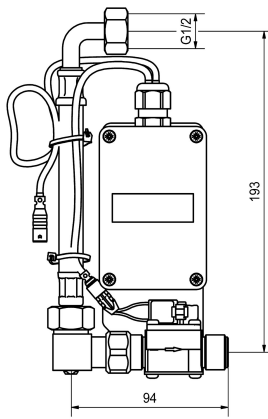

## KWC F5

Smart Pisoárová jednotka pro pisoáry z chromniklové oceli

Modell-Linie: F5 | ACEF3003

Splachovací armatury | Elektronické pisoárové splachovací armatury

### KWC-No.

**2030070859**

Smart Pisoárová jednotka pro pisoáry z ušlechtilé oceli

F5 Smart Urinal Unit k montáži za jednotlivými pisoáry z chromniklové oceli CMPX539. Vedení vody předmontované s hadicí pro připojení vody, s uzavíráním a elektromagnetickým ventilem. Řídicí jednotka v uzavřeném boxu z plastu pro bezdrátovou komunikaci s pisoárovým senzorem F5 Smart. Volitelně pro bateriový provoz s lithiovou baterií 6 V (CR-P2) na jednu řídicí