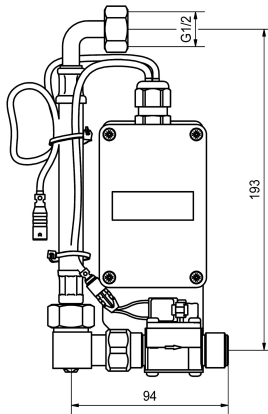

KWC F5

Smart Urinal Unit für Einzelurinal aus Edelstahl

Modell-Linie: F5 | ACEF3003

Spülarmaturen | Elektronische Urinalspülarmaturen

KWC-Nr.

2030070859

F5 Smart Urinal Unit für Einzelurinal aus Edelstahl

F5 Smart Urinal Unit zur Montage hinter Einzelurinal aus Edelstahl CMPX539. Wasserstrecke vormontiert mit Schlauch für Wasseranschluss, Absperrung und Magnetventil. Steuerungseinheit in geschlossener Kunststoffbox zur Drahtloskommunikation mit dem F5 Smart Urinal Sensor. Wahlweise für Batteriebetrieb mit 6 V

Lithium Batterie (CR-P2) je Steuerungseinheit oder separate Spannungsversorgung über Netzteil 6,75 V / 12 V DC.

Batteriefach inklusive Batterie oder Netzteil zuzüglich Verlängerungskabel muss separat bestellt werden.

Technische Daten

Füllmenge

1

Mengeneinheit

Stück

Notwendiges Zubehör

Batteriefach

3600002063
ACEX9023

Netzteil

2030039477
ACEX9001

Verlängerungskabel 5 m (je Armatur)

2030043814
ACEX9010