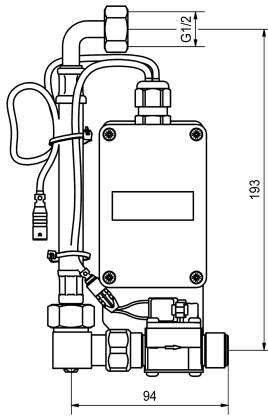

## KWC F5

Smart Urinal Unit für Einzelurinal aus Edelstahl

Modell-Linie: F5 | ACEF3003

Spülarmaturen | Elektronische Urinalspülarmaturen

### KWC-Nr.

**2030070859**

F5 Smart Urinal Unit für Einzelurinal aus Edelstahl

F5 Smart Urinal Unit zur Montage hinter Einzelurinal aus Edelstahl CMPX539. Wasserstrecke vormontiert mit Schlauch für Wasseranschluss, Absperrung und Magnetventil. Steuerungseinheit in geschlossener Kunststoffbox zur Drahtloskommunikation mit dem F5 Smart Urinal Sensor. Wahlweise für Batteriebetrieb mit 6 V