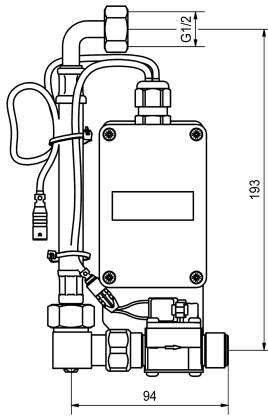

KWC F5

Smart Urinal Unit für Einzelurinal aus Edelstahl

Modell-Linie: F5 | ACEF3003

Spülarmaturen | Elektronische Urinalspülarmaturen

KWC-Nr.

2030070859

F5 Smart Urinal Unit für Einzelurinal aus Edelstahl

F5 Smart Urinal Unit zur Montage hinter Einzelurinal aus Edelstahl CMPX539. Wasserstrecke vormontiert mit Schlauch für Wasseranschluss, Absperrung und Magnetventil. Steuerungseinheit in geschlossener Kunststoffbox zur Drahtloskommunikation mit dem F5 Smart Urinal Sensor. Wahlweise für Batteriebetrieb mit 6 V

Lithium Batterie (CR-P2) je Steuerungseinheit oder separate Spannungsversorgung über Netzteil 6,75 V / 12 V DC.

Batteriefach inklusive Batterie oder Netzteil zuzüglich Verlängerungskabel muss separat bestellt werden.

Technische Daten

Füllmenge

1

Mengeneinheit

Stück

Notwendiges Zubehör

Batteriefach

3600002063
ACEX9023

Netzteil

2030039477
ACEX9001

Verlängerungskabel 5 m (je Armatur)

2030043814
ACEX9010