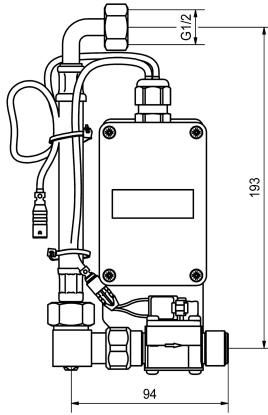

KWC F5

Unidad de urinario inteligente para urinario individual de acero inoxidable

Modell-Linie: F5 | ACEF3003

Sistemas de descarga | Fluxor de urinario optoelectrónico

KWC-No.

2030070859

F5 Unidad de urinario inteligente para urinario individual de acero inoxidable

F5 Unidad de urinario inteligente para montaje tras urinario individual de acero inoxidable CMPX539. Canalización de agua premontada con tubo flexible para la conexión de agua, bloqueo y válvula magnética. Unidad de control en caja de plástico cerrada para la comunicación inalámbrica con el sensor de urinario inteligente F5. A elegir para funcionamiento a batería con pila de litio de 6 V (CR-P2) en cada unidad de control o alimentación de

Datos técnicos

Cantidad

1

Cantidad de unidades de medición

Piezas

Accesorio necesario

Compartimento para batería

360002063
ACEX9023