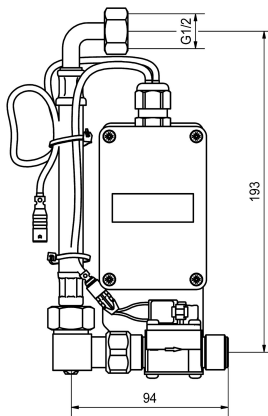

KWC F5

Smart Urinal Unit per orinatori singoli in acciaio

Modell-Linie: F5 | ACEF3003

Rubineria di flussaggio | Flussometri elettronici per orinatori

KWC-No.

2030070859

F5 Smart Orinatoio per orinatoio singolo realizzato in acciaio inox

F5 Smart Urinal Unit per l'installazione dietro ad orinatori singoli in acciaio CMPX539. Linea idrica pre-assemblata con tubo flessibile per attacco acqua, intercettazione ed elettrovalvola. Unità di comando in box chiuso in plastica per la comunicazione wireless con il F5 Smart Urinal Sensor. A scelta per funzionamento con

batteria al litio 6 V (CR-P2) per ciascuna unità di comando, o alimentatore separato tramite alimentatore 6,75 V / 12 V DC.

L'alloggiamento batteria comprensivo di batteria o l'alimentatore con cavo di prolunga vanno ordinati a parte.

Cavo di prolunga 5 m

2030043814
ACEX9010