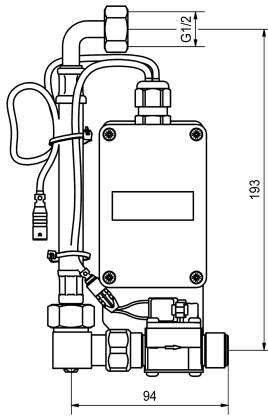

KWC F5

Smart Urinal Unit per orinatori singoli in acciaio

Modell-Linie: F5 | ACEF3003

Rubineria di flussaggio | Flussometri elettronici per orinatori

KWC-No.

2030070859

F5 Smart Orinatoio per orinatoio singolo realizzato in acciaio inox

F5 Smart Urinal Unit per l'installazione dietro ad orinatori singoli in acciaio CMPX539. Linea idrica pre-assemblata con tubo flessibile per attacco acqua, intercettazione ed elettrovalvola. Unità di comando in box chiuso in plastica per la comunicazione wireless con il F5 Smart Urinal Sensor. A scelta per funzionamento con

batteria al litio 6 V (CR-P2) per ciascuna unità di comando, o alimentatore separato tramite alimentatore 6,75 V / 12 V DC.

L'alloggiamento batteria comprensivo di batteria o l'alimentatore con cavo di prolunga vanno ordinati a parte.