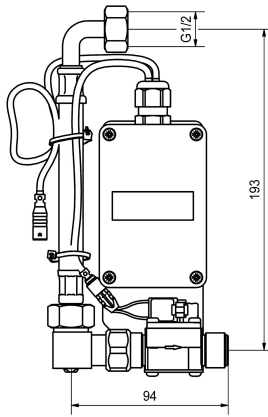

KWC F5

Smart Urinal Unit voor urinoir van chroomnikkelstaal

Modell-Linie: F5 | ACEF3003

Spoelsystemen | Elektronische urinoirspoelkranen

KWC-No.

2030070859

F5 Smart Urinal Unit voor urinoir van chroomnikkelstaal

F5 Smart Urinal Unit voor montage achter urinoir van chroomnikkelstaal CMPX539. Watergedeelte voorgemonteerd met slang voor wateraansluiting, afsluiting en magneetventiel. Besturingseenheid in gesloten kunststof behuizing voor draadloze communicatie met de F5 Smart Urinal Sensor. Keuze uit batterijvoeding met 6 V-lithiumbatterij (CR-P2) per