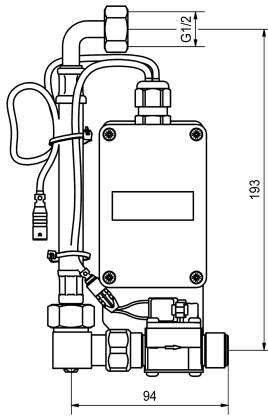

KWC F5

Smart Urinal Unit voor urinoir van chroomnikkelstaal

Modell-Linie: F5 | ACEF3003

Spoelsystemen | Elektronische urinoirspoelkranen

KWC-No.

2030070859

F5 Smart Urinal Unit voor urinoir van chroomnikkelstaal

F5 Smart Urinal Unit voor montage achter urinoir van chroomnikkelstaal CMPX539. Watergedeelte voorgeassembleerd met slang voor wateraansluiting, afsluiting en magneetventiel. Besturingseenheid in gesloten kunststof behuizing voor draadloze communicatie met de F5 Smart Urinal Sensor. Keuze uit batterijvoeding met 6 V-lithiumbatterij (CR-P2) per