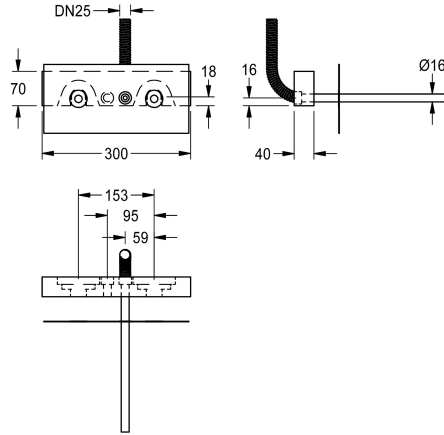

### Montážní nosník pro F5 nástěnné baterie

Modell-Linie: F5 | F5BTX002

Sprchové armatury | Sady pro hrubou stavbu pro sprchy

#### KWC-No.

**2030071303**

Montážní nosník

Montážní nosník pro nástěnné baterie F5 se samostatným elektrickým napájením. Vrstvené dřevo s voděodolným klíhem, vhodné pro použití ve vlhkém prostředí. S kabelovou průchodkou

#### Technické údaje

Použití
Bezbariérové
ATT-WS-BUILTINMODEL
Nominální průměr
Materiál
Typ směšování
Umístění elektrické přípojky
Povrchová úprava
Typ
Způsob montáže

mycí/sprchovací
Ne
BUILT-IN
DN 15
ocel
s termostatem
ze zadu
galvanizovaný
pro nástěnné baterie
spodní montáž