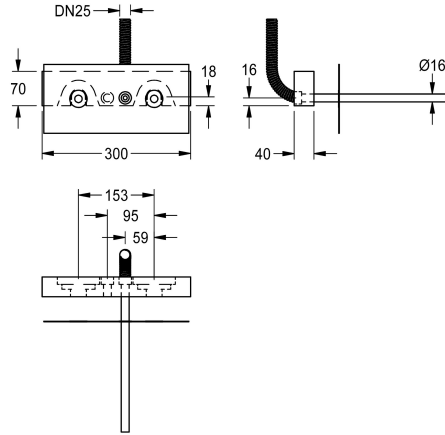

#### KWC-Nr.

**2030071303**

Montage-Traverse für F5-Wandbatterien

Montage-Traverse für F5-Wandbatterien mit separater Spannungsversorgung. Schichtholz mit wasserbeständigem Leim, geeignet für den Einsatz im Nassbereich. Mit Kabeldurchführung inklusive vorderseitigem Schutzrohr und rückseitigem

Schutzschlauch mit Dichtmanschette. Definierte Positionierung für bauseits zu stellende Wandscheiben G 1/2, inklusive Dehnzonenmanschetten.

#### Technische Daten

Anwendung	waschen/duschen
barrierefrei	nein
Ausführung	Einbauteil
Nennweite	DN 15
Material	Stahl
Art der Mischung	mit Thermostat
Position des Elektroanschlusses	von hinten
Oberflächenveredelung	verzinkt
Art	für Wandarmaturen
Art der Montage	Montage mit Träger

Anwendung	waschen/duschen
barrierefrei	nein
Ausführung	Einbauteil
Nennweite	DN 15
Material	Stahl
Art der Mischung	mit Thermostat
Position des Elektroanschlusses	von hinten
Oberflächenveredelung	verzinkt
Art	für Wandarmaturen
Art der Montage	Montage mit Träger