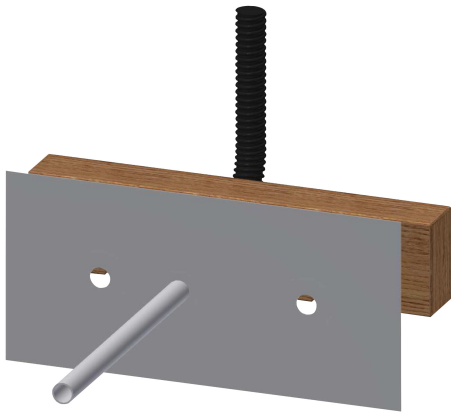

KWC F5

Montage-Traverse für F5-Wandbatterien

Modell-Linie: F5 | F5BTX002

Duscharmaturen | Rohbausets für Duscharmaturen

KWC-Nr.

2030071303

Montage-Traverse für F5-Wandbatterien

Montage-Traverse für F5-Wandbatterien mit separater Spannungsversorgung. Schichtholz mit wasserbeständigem Leim, geeignet für den Einsatz im Nassbereich. Mit Kabeldurchführung inklusive vorderseitigem Schutzrohr und rückseitigem

Schutzschlauch mit Dichtmanschette. Definierte Positionierung für bauseits zu stellende Wandscheiben G 1/2, inklusive Dehnzonenmanschetten.

Technische Daten

Anwendung	waschen/duschen
barrierefrei	nein
Ausführung	Einbauteil
Nennweite	DN 15
Material	Stahl
Art der Mischung	mit Thermostat
Position des Elektroanschlusses	von hinten
Oberflächenveredelung	verzinkt
Art	für Wandarmaturen
Art der Montage	Montage mit Träger

Anwendung	waschen/duschen
barrierefrei	nein
Ausführung	Einbauteil
Nennweite	DN 15
Material	Stahl
Art der Mischung	mit Thermostat
Position des Elektroanschlusses	von hinten
Oberflächenveredelung	verzinkt
Art	für Wandarmaturen
Art der Montage	Montage mit Träger