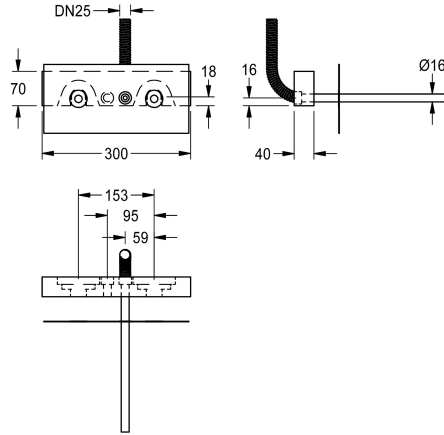

### Traverse de montage pour mitigeurs muraux F5

Modell-Linie: F5 | F5BTX002

Douches | Gros-oeuvre pour robinet de douche

#### KWC-No.

**2030071303**

Traverse de montage pour mitigeurs muraux F5

Traverse de montage pour mitigeurs muraux F5 avec alimentation électrique séparée. Bois stratifié avec colle résistant à l'eau, convient à une utilisation dans les espaces humides. Avec passe-câble, y compris tube de protection côté avant et flexible de

protection côté arrière avec garniture d'étanchéité. Positionnement défini pour panneaux muraux à poser sur site G 1/2, y compris garnitures à zone de dilatation.

#### Données techniques

Application
Sans barrières
ATT-WS-BUILTINMODEL
Diamètre intérieur
Matière
Type de mélangeur
Position de la connexion électrique
Traitement de surface
Type
Type de montage

WASHING-SHOWERING
Non
BUILT-IN
DN 15
Acier
Avec thermostatique
De l'autre côté
Galvanisé
Pour robinetterie murale
UNDERMOUNTING