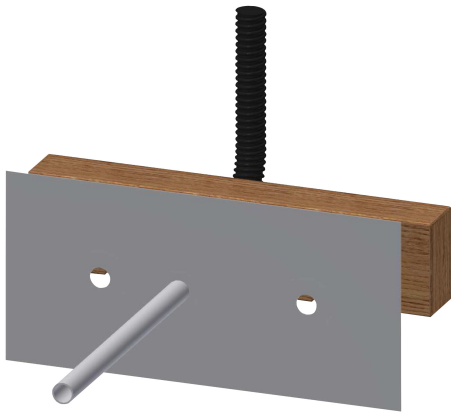

## KWC F5

### Traverse de montage pour mitigeurs muraux F5

Modell-Linie: F5 | F5BTX002

Douches | Gros-oeuvre pour robinet de douche

#### KWC-No.

**2030071303**

Traverse de montage pour mitigeurs muraux F5

Traverse de montage pour mitigeurs muraux F5 avec alimentation électrique séparée. Bois stratifié avec colle résistant à l'eau, convient à une utilisation dans les espaces humides. Avec passe-câble, y compris tube de protection côté avant et flexible de