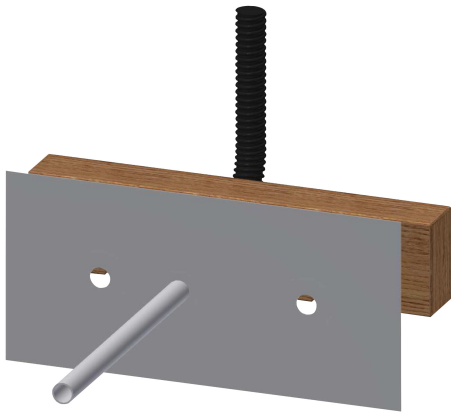

KWC F5

Trawersa montażowa do baterii ściennych F5

Modell-Linie: F5 | F5BTX002

Armatura natryskowa | Zestawy podtynkowe do natrysków

KWC-No.

2030071303

Trawersa montażowa do baterii ściennych F5

Trawersa montażowa do baterii podtynkowych F5 z zasilaniem centralnym. Drewniana płyta wielowarstwowa z wodoodpornym klejem, przeznaczona do zastosowania w pomieszczeniach sanitarnych. Z przepustem kablowym, rurką ochronną z przodu i

peszelem z mankietem uszczelniającym z tyłu. Stała pozycja przyłączy ściennych G 1/2 (nie znajdują się w komplecie), z mankietami uszczelniającymi.

Dane techniczne

Zastosowanie	WASHING-SHOWERING
Bez barier	Nie
ATT-WS-BUILTINMODEL	BUILT-IN
Średnica nominalna	DN 15
Materiał	Stal
Sposób mieszania	Z termostatem
Umiejscowienie zasilania w energię elektryczną	Od tyłu
Obróbka powierzchniowa	GALVANIZED
Rodzaj	Do armatury ściennej
Rodzaj montażu	Montaż podblatowy

Zastosowanie	WASHING-SHOWERING
Bez barier	Nie
ATT-WS-BUILTINMODEL	BUILT-IN
Średnica nominalna	DN 15
Materiał	Stal
Sposób mieszania	Z termostatem
Umiejscowienie zasilania w energię elektryczną	Od tyłu
Obróbka powierzchniowa	GALVANIZED
Rodzaj	Do armatury ściennej
Rodzaj montażu	Montaż podblatowy