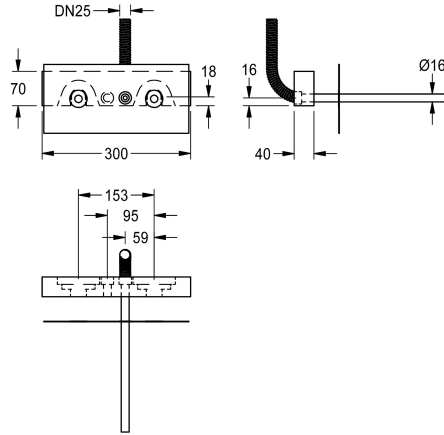

KWC F5

Trawersa montażowa do baterii ściennych F5

Modell-Linie: F5 | F5BTX002

Armatura natryskowa | Zestawy podtynkowe do natrysków

KWC-No.

2030071303

Trawersa montażowa do baterii ściennych F5

Trawersa montażowa do baterii podtynkowych F5 z zasilaniem centralnym. Drewniana płyta wielowarstwowa z wodoodpornym klejem, przeznaczona do zastosowania w pomieszczeniach sanitarnych. Z przepustem kablowym, rurką ochronną z przodu i

peszelem z mankietem uszczelniającym z tyłu. Stała pozycja przyłączy ściennych G 1/2 (nie znajdują się w komplecie), z mankietami uszczelniającymi.

Dane techniczne

Zastosowanie	WASHING-SHOWERING
Bez barier	Nie
ATT-WS-BUILTINMODEL	BUILT-IN
Średnica nominalna	DN 15
Materiał	Stal
Sposób mieszania	Z termostatem
Umiejscowienie zasilania w energię elektryczną	Od tyłu
Obróbka powierzchniowa	GALVANIZED
Rodzaj	Do armatury ściennej
Rodzaj montażu	Montaż podblatowy

Zastosowanie	WASHING-SHOWERING
Bez barier	Nie
ATT-WS-BUILTINMODEL	BUILT-IN
Średnica nominalna	DN 15
Materiał	Stal
Sposób mieszania	Z termostatem
Umiejscowienie zasilania w energię elektryczną	Od tyłu
Obróbka powierzchniowa	GALVANIZED
Rodzaj	Do armatury ściennej
Rodzaj montażu	Montaż podblatowy