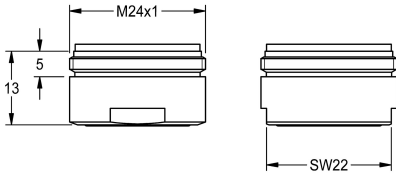

KWC Aerator

Modell-Linie: SPARE-PARTS-GENER. | ASXX1042
Příslušenství a funkční díly | Příslušenství Umyvadlové armatury

KWC-No.

2030071309

Regulátor laminárního proudění, 10 ks v balení.
(V kombinaci s nástěnnými bateriemi F4 odpadá funkce samovyprazdňování vývodu.)

Aerator with laminar stream and integrated flow regulator, 8.0 l/min, with male thread M24x1, packing unit 1.0 pieces.

If assembled to F4 wall-mounted mixers the funktion of the self-emptying spout is obsolete.

Technické údaje

Celková hloubka	26 mm
Celková výška	13 mm
Celková šířka	26 mm
Množství	10
Množství uom	kusy