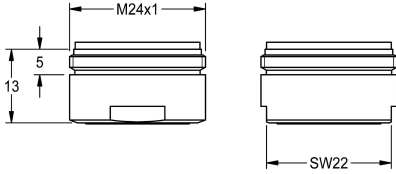

KWC Aerator

Modell-Linie: SPARE-PARTS-GENER. | ASXX1042
Varaosat | Varaosat hanat

KWC-No.

2030071309

Aerator, packing unit 10 pieces.
(If assembled to F4 wall-mounted mixers the funktion of the self-emptying spout is obsolete.)

Aerator with laminar stream and integrated flow regulator, 8.0 l/min, with male thread M24x1, packing unit 10 pieces.

If assembled to F4 wall-mounted mixers the funktion of the self-emptying spout is obsolete.

Tekniset tiedot

Kokonaissyvyys	26 mm
Kokonais korkeus	13 mm
Kokonaisleveys	26 mm
Täyttömäärä	10
Määrä mittayksikkö	Kappaleita
lviCode	0