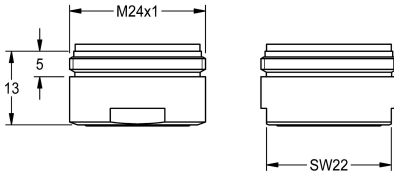

KWC

Laminaire straalregelaar

Modell-Linie: SPARE-PARTS-GENER. | ASXX1042

Reserve onderdelen | Reserve-onderdelen kranen

KWC-No.

2030071309

Laminaire straalregelaar, verpakkingseenheid 10 stuks.
(In combinatie met F4 wandkranen is de zelflozende afvoer niet meer van toepassing.)

Aerator with laminar stream and integrated flow regulator, 8.0 l/min, with male thread M24x1, packing unit 10 pieces.

If assembled to F4 wall-mounted mixers the function of the self-emptying spout is obsolete.

Technical Data

Totale diepte
Totale hoogte
Totale breedte
Vulhoeveelheid
Hoeveelheid meeteenheid

26 mm
13 mm
26 mm
10
Stuk