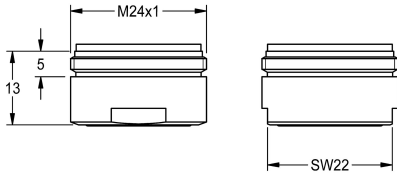

KWC Aerator

Modell-Linie: SPARE-PARTS-GENER. | ASXX1042

Aksesoria i elementy funkcyjne | Części zamienne do armatur umywalkowych

KWC-No.

2030071309

Aerator, packing unit 10 pieces.
(If assembled to F4 wall-mounted mixers the funktion of the self-emptying spout is obsolete.)

Aerator with laminar stream and integrated flow regulator, 8.0 l/min, with male thread M24x1, packing unit 10 pieces.

If assembled to F4 wall-mounted mixers the funktion of the self-emptying spout is obsolete.

Dane techniczne

Łączna głębokość

26 mm

Łączna wysokość

13 mm

Łączna szerokość

26 mm

Pojemność

10

Ilość uom

Sztuka