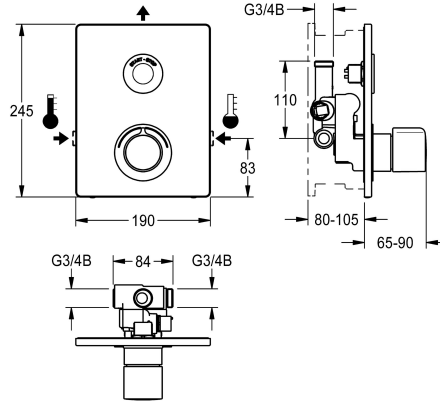

### KWC-Nr.

**2030071563**

F5E-Therm - A3000 open Thermostatbatterie DN 15 als Fertigbauset zur Wandeinbaumontage im Rohbauset, für Duschanlagen. Elektronisch gesteuert, zum Anschluss an Warm- und Kaltwasser. Funktionsblock mit integrierter Magnetventilkartusche, Thermostat und zwei Bypass-Magnetventilkartuschen zur separaten Spülung der Kaltwasserleitung und Durchführung einer programmgesteuerten thermischen Desinfektion sowie zur getrennten Probenahme von Kalt- oder Warmwasser. Thermostat mit Metallgriff mit einstellbarem und verdrehsicherem Temperaturschlag und Möglichkeit zur Durchführung einer manuellen thermischen

Desinfektion. Ganzmetallausführung, sichtbare Teile poliert verchromt. Mit Halterahmen mit Profildichtung, Edelstahlabdeckplatte 190 x 245 mm mit verdeckter Schraubbefestigung inklusive Tast-Sensor mit Steuerelektronik, Start/Stopp-Funktion, Rosette, wasserdichtem Elektronikmodul und Elektro-T-Verteiler zum Anschluss an Systemkabel, Rückflussverhinderer und Sieben. Tiefenverstellbarkeit 25 mm. Aktivierte Hygienespülung 24 Stunden nach letzter Betätigung. Externe Steuerung, wie Armatureneinstellung, Reinigungsabschaltung, Speicherung von Statistikdaten und Kommunikation über ECC2 Funktionscontroller, 24 V DC.

### Technische Daten

Zusätzliche Verbindungen	nein
mit Rückflussverhinderer	ja
Ausführung Einbauaromatik	F-Set
Berechnungsdurchfluss Trinkwasser	0,15 l/s
Berechnungsdurchfluss Warmwasser	0,15 l/s
Zirkulation	nein
A3000 open-kompatibel	ja
Anschluss an Münzkontaktgeber	Einfach- / Mehrfachmünzkontakt
Höhe der Abdeckplatte	245 mm
Breite der Abdeckplatte	190 mm
Voreinstellung Hygienespülung	24 Stunden nach der letzten Betätigung
Voreinstellung Fließzeit	30 Sekunden
mit Filter	ja
Einstellbare Fließzeit	ja
Funktionsprinzip	elektronisch selbstschließend
für Handdusche	nein
Hygienespülung	ja
Nennweite	DN 15
Anschlussgröße	G 3/4 B
Schließmechanismus	Oberteil nicht keramisch
Material Gehäuse	Edelstahl
Material Armatur	Messing