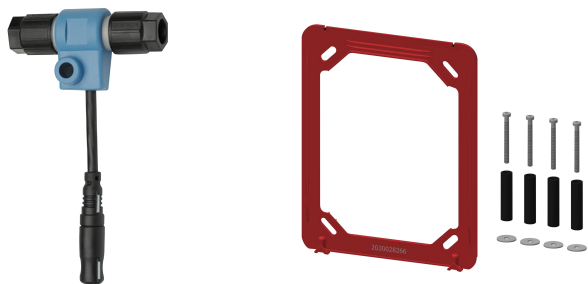

KWC F5E-Therm – A3000 open Batería empotrable de termostato electrónico

Modell-Linie: F5E | F5ET2040

Duchas | Duchas con control remoto electrónico

Distribuidor eléctrico en T

2000100853
ZAQUA075

Marco de sujeción

2030045472
ASXX9004