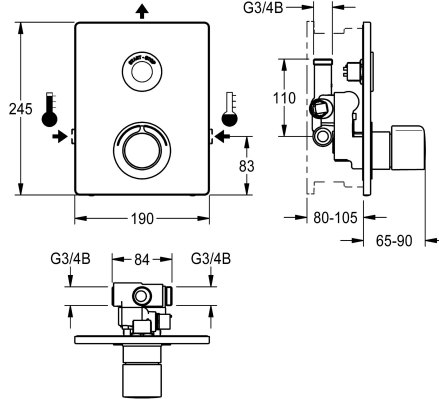

KWC F5E-Therm – A3000 open Batería empotrable de termostato electrónico

Modell-Linie: F5E | F5ET2040

Duchas | Duchas con control remoto electrónico

KWC-No.

2030071563

F5E-Therm - A3000 open Grifo de termostato DN 15 como juego de instalación premontado para montaje empotrado en pared en juego de instalación, para sistemas de ducha. Con control electrónico, para conexión a las tuberías de agua caliente y fría. Bloque funcional con cartucho de válvula electromagnética integrado, termostato y dos cartuchos de válvula electromagnética de derivación para la descarga por separado del conducto de agua fría y para realizar una desinfección térmica de control programado, así como para tomar muestras por separado de agua fría o caliente. Termostato con mango de metal con tope de temperatura ajustable y protección antigiro, así como con la opción de realizar una desinfección térmica manual. Versión totalmente

metálica, partes visibles cromadas. Con marco de sujeción con junta perfilada, placa de cubierta de acero inoxidable de 190 x 245 mm con sujeción atornillada oculta; incluye sensor de pulsación con electrónica de control, función de inicio y parada, roseta, módulo electrónico impermeable y distribuidor eléctrico en T para conectar con el cable de sistema, válvula de retención y filtro. Ajuste de profundidad de 25 mm. Descarga higiénica activa 24 horas tras la última activación. Control externo, apto para configuración de grifo, desconexión de limpieza, registro de datos estadísticos y comunicación mediante controlador de funcionamiento ECC2, 24 V CC.

ATT-WS-HANDSHOWER

ATT-WS-HYGIENE-FLUSH

Diámetro de entrada

Diámetro de entrada

ATT-WS-LOCKINGMECHANISM

Material

No

Si

FINISHING

0.15 l/s

0.15 l/s

No

Si

Solo compartimento

245 mm

190 mm