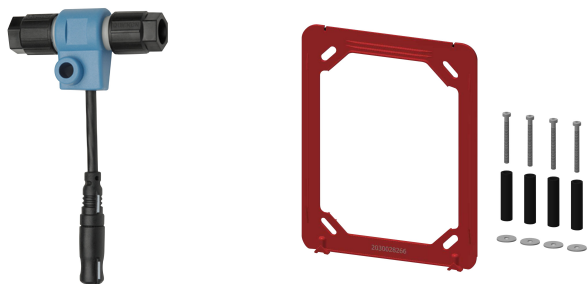

KWC F5E-Therm – A3000 open Elektronische thermostaatinbouwkraan

Modell-Linie: F5E | F5ET2040

Douches | Elektronisch gestuurde douchekranen

KWC-No.

2030071563

F5E-Therm - A3000 open thermostaatmengkraan DN 15 als afbouwset voor wandinbouw in de ruwbouwset, voor douches. Elektronisch gestuurd, voor aansluiting op warm en koud water. Functieblok met geïntegreerde magneetventielpatroon, thermostaat en twee bypass-magneetventielpatronen voor het afzonderlijk spoelen van de koudwaterleiding en het uitvoeren van een programmagestuurde thermische desinfectie, alsmede voor het afzonderlijk bemonsteren van koud of warm water. Thermostaat met metalen greep met instelbare en tegen doordraaien beveiligde temperatuuranslag en mogelijkheid voor de uitvoering van een handmatige thermische desinfectie. Volledig uitgevoerd in metaal,

zichtbare delen gepolijst en verchroomd. Met bevestigingsraam met profielafdichting, roestvrijstalen afdekplaat 190 x 245 mm met verborgen schroefbevestiging inclusief tastsensor met besturingselektronica, start/stop-functie, rozet, waterdichte elektronische module en elektronisch T-verdeelstuk voor aansluiting op de systeemkabel, terugslagbegrenzer en zeef. Diepteverstelling 25 mm. Geactiveerde hygiënische spoeling 24 uur na laatste bediening. Externe besturing, zoals armatuurinstelling, uitschakeling van reiniging, opslag van statistische gegevens en communicatie via ECC2-functiecontroller, 24 V DC.

Temperatuurhendel

2030047082
ASXT9003

Temperatuuraanslag

2030003296
EAQLT0003

Magneetventielpatroon

2030005666
EAQFU0004

KWC F5E-Therm – A3000 open Elektronische thermostaatinbouwkraan

Modell-Linie: F5E | F5ET2040

Douches | Elektronisch gestuurde douchekranen

Elektrische T-verdeler

2000100853
ZAQUA075

Bevestigingskader

2030045472
ASXX9004