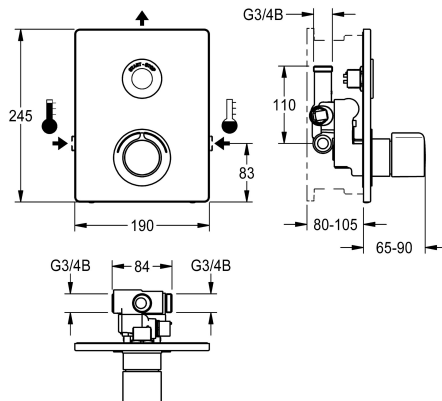

KWC F5E-Therm – A3000 open Elektronische thermostaatinbouwkraan

Modell-Linie: F5E | F5ET2040

Douches | Elektronisch gestuurde douchekranen

KWC-No.

2030071563

F5E-Therm - A3000 open thermostaatmengkraan DN 15 als afbouwset voor wandinbouw in de ruwbouwset, voor douches. Elektronisch gestuurd, voor aansluiting op warm en koud water. Functieblok met geïntegreerde magneetventielpatroon, thermostaat en twee bypass-magneetventielpatronen voor het afzonderlijk spoelen van de koudwaterleiding en het uitvoeren van een programmagestuurde thermische desinfectie, alsmede voor het afzonderlijk bemonsteren van koud of warm water. Thermostaat met metalen greep met instelbare en tegen doordraaien beveiligde temperatuuranslag en mogelijkheid voor de uitvoering van een handmatige thermische desinfectie. Volledig uitgevoerd in metaal,

zichtbare delen gepolijst en verchroomd. Met bevestigingsraam met profielafdichting, roestvrijstalen afdekplaat 190 x 245 mm met verborgen schroefbevestiging inclusief tastsensor met besturingselektronica, start/stop-functie, rozet, waterdichte elektronische module en elektronisch T-verdeelstuk voor aansluiting op de systeemkabel, terugslagbegrenzer en zeef. Diepteverstelling 25 mm. Geactiveerde hygiënische spoeling 24 uur na laatste bediening. Externe besturing, zoals armatuurinstelling, uitschakeling van reiniging, opslag van statistische gegevens en communicatie via ECC2-functiecontroller, 24 V DC.