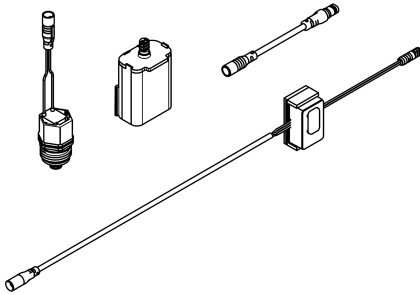

## KWC

Set for flushing the cold-water line

Modell-Linie: F5 | ACXT2005

Sprchové armatury | Příslušenství Sprchy

### KWC-No.

**2030071564**

Sada pro proplachování vedení studené vody

Sada k provádění automatického proplachování vedení studené vody. Senzor s řídicí elektronikou, lithiová baterie 6 V (CR-P2) a kartuše s elektromagnetickým ventilem. Aktivované hygienické proplachování (30 sekund), pevný časový interval 24 hodin a

## KWC

Set for flushing the cold-water line

Modell-Linie: F5 | ACXT2005

Sprchové armatury | Příslušenství Sprchy

**Lithiová baterie 6 V**

**2000104846**  
EPRTR0008

**Kartuše  
s obtokovým elektromagnetickým  
ventilem**