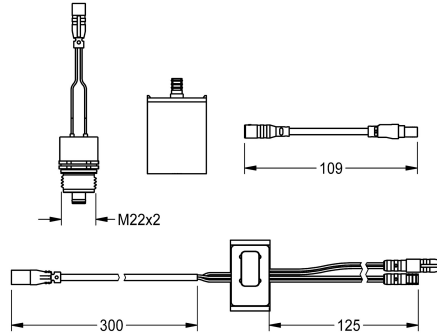

## KWC

Set for flushing the cold-water line

Modell-Linie: F5 | ACXT2005

Sprchové armatury | Příslušenství Sprchy

### KWC-No.

**2030071564**

Sada pro proplachování vedení studené vody

Sada k provádění automatického proplachování vedení studené vody. Senzor s řídicí elektronikou, lithiová baterie 6 V (CR-P2) a kartuše s elektromagnetickým ventilem. Aktivované hygienické proplachování (30 sekund), pevný časový interval 24 hodin a

## KWC

Set for flushing the cold-water line

Modell-Linie: F5 | ACXT2005

Sprchové armatury | Příslušenství Sprchy

**Lithiová baterie 6 V**

**2000104846**  
EPRTR0008

**Kartuše  
s obtokovým elektromagnetickým  
ventilem**