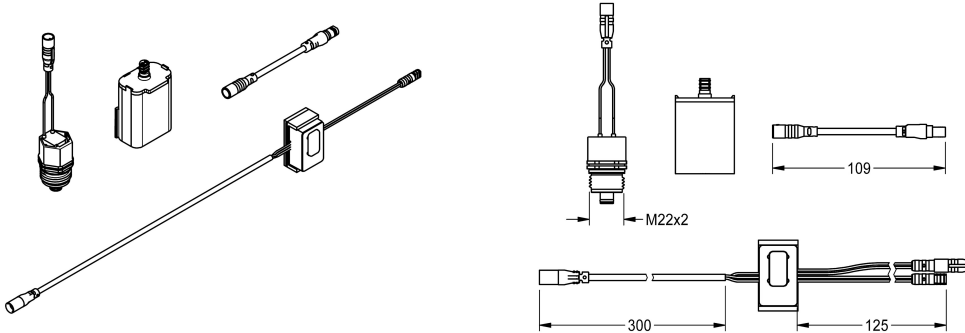

KWC

Set für Spülung der Kaltwasserleitung

Modell-Linie: F5 | ACXT2005

Duscharmaturen | Zubehör Duschen

KWC-Nr.

2030071564

Set für Spülung der Kaltwasserleitung

Set zur Durchführung einer automatischen Spülung der Kaltwasserleitung. Sensor mit Steuerelektronik und 6 V Lithium Batterie (CR-P2) sowie Magnetventilkartusche. Aktivierte

Hygienespülung (30 Sekunden), fixe Intervallzeit 24 Stunden und Speicherung von Statistikdaten. Mit Möglichkeit der Parametrierung und Kommunikation über optionale bidirektionale Fernbedienung.

Optionales Zubehör

Bidirektionale Fernbedienung für F3 und F5 Armaturen

2030036654

ACEX9005

2-Tasten-Fernbedienung für F3 und F5 Armaturen

2030036849

ACEX9004

Ersatzteile

KWC