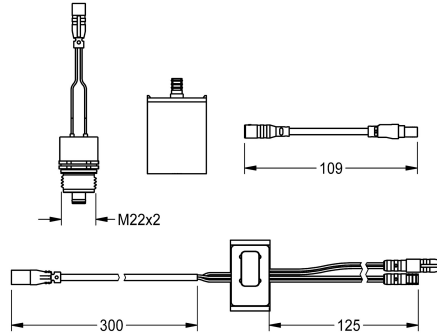

KWC

Set für Spülung der Kaltwasserleitung

Modell-Linie: F5 | ACXT2005

Duscharmaturen | Zubehör Duschen

KWC-Nr.

2030071564

Set für Spülung der Kaltwasserleitung

Set zur Durchführung einer automatischen Spülung der Kaltwasserleitung. Sensor mit Steuerelektronik und 6 V Lithium Batterie (CR-P2) sowie Magnetventilkartusche. Aktivierte

KWC

Set für Spülung der Kaltwasserleitung

Modell-Linie: F5 | ACXT2005

Duscharmaturen | Zubehör Duschen

Lithium-Batterie 6V

2000104846
EPRTR0008

Adapterkabel für F5-Armaturen

2030055550
ACEX9012